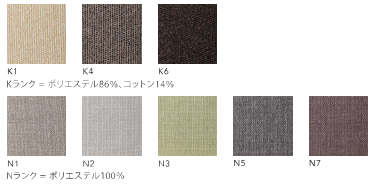

Fabric [布]

※布はカーリングタイプとなります。取り外し、ドライクリーニングが可能です。 ※全て完全受注生産となります。(納期:70日)