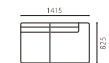

SHOT COUCH L

SIZE W1815xD825xH690(SH410) (脚H130)
PRICE SAランク ¥280,000 PAランク ¥300,000
(税別) K-Nランク ¥210,000

【基本在庫色：革S2ブラック】

SHOT COUCH R

SIZE W1815xD825xH690(SH410) (脚H130)
PRICE SAランク ¥280,000 PAランク ¥300,000
(税別) K-Nランク ¥210,000

【基本在庫色：革S2ブラック】

SHOT ARMLESS COUCH L

SIZE W1415xD825xH690(SH410) (脚H130)
PRICE SAランク ¥218,000 PAランク ¥248,000
(税別) K-Nランク ¥170,000

【基本在庫色：革S2ブラック】

SHOT ARMLESS COUCH R

SIZE W1415xD825xH690(SH410) (脚H130)
PRICE SAランク ¥218,000 PAランク ¥248,000
(税別) K-Nランク ¥170,000

【基本在庫色：革S2ブラック】

SHOT SOFA 3S

SIZE W2000xD825xH690(SH410) (脚H130)
PRICE SAランク ¥350,000 PAランク ¥380,000
(税別) K-Nランク ¥250,000

【基本在庫色：革S2ブラック】

連結部分には、取り外しが簡単にできる差し込み式金具。
SHOT全品に標準装備。

Material

木部：マホガニー材 (PU塗装)

Leather Color