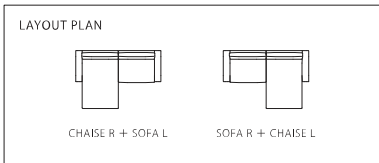

[OTTOMAN]

PICTURE	品名	張地コード	価格(税別)
	F^b OTTOMAN	K-Nランク	¥55,000
		SAランク	¥80,000
		PAランク	¥90,000

[HEADREST]

PICTURE	品名	張地コード	価格(税別)
	HEADREST	K-Nランク	¥24,000
		SAランク	¥38,000
		PAランク	¥40,000

[CUSHION]

PICTURE	品名	張地コード	価格(税別)
	CUSHION (A) (正方形)	K-Nランク	¥12,000
		SAランク	¥23,000
		PAランク	¥25,000
	CUSHION (B) (長方形)	K-Nランク	¥13,000
		SAランク	¥26,000
		PAランク	¥29,000

[スベアカバーのご案内]

※スベアカバーはファブリックタイプに限りません。 ※スベアカバー(セット)をお求めの際は、表価格の3割がカバーのみの単体価格(税別)となります。 ※座面のみや背座のみなどパーツカバーの価格が別途となります。詳しくはお問い合わせください。

Cozy Cozy

コージーコージー

プレーンなデザインとゆったり感のあるサイズ。

そして特別な座り心地

(左右セパレートタイプ)