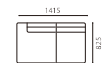

SHOT COUCH L

SIZE W1815xD825xH690(SH410) (脚H130)
PRICE SAランク ¥280,000 PAランク ¥300,000
(税別) K-Nランク ¥210,000

【基本在庫色：革S2ブラック】

SHOT COUCH R

SIZE W1815xD825xH690(SH410) (脚H130)
PRICE SAランク ¥280,000 PAランク ¥300,000
(税別) K-Nランク ¥210,000

【基本在庫色：革S2ブラック】

SHOT ARMLESS COUCH L

SIZE W1415xD825xH690(SH410) (脚H130)
PRICE SAランク ¥218,000 PAランク ¥248,000
(税別) K-Nランク ¥170,000

【基本在庫色：革S2ブラック】

SHOT ARMLESS COUCH R

SIZE W1415xD825xH690(SH410) (脚H130)
PRICE SAランク ¥218,000 PAランク ¥248,000
(税別) K-Nランク ¥170,000