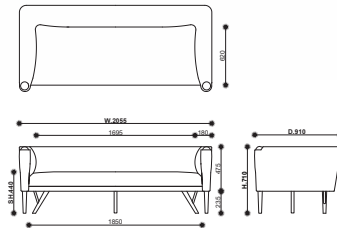

ONA COLLECTION

● ONA HIM

“The Lover”

● ONA HER

*“Vẻ lịch lãm của HIM được tạo nên bởi nét đoan trang từ HER”
Đường cong của ONA.HER tạo nên đường thẳng cho ONA.HIM*

*“His gentleman is birth from her degance”
ONA.HIM line is straight up based on ONA.HER curve*

● ONA HIM

● ONA HER

	SIZE	SOLID WOOD	PAINTING	PRICE	
ONA-HIM SOFA <i>Leather/Fabric</i>	W2000xD880x700 <i>(Only one size)</i>	W-Oak	Natural/Dark Brown	Leather Semi Aniline SA (S2, S1, S3, S4, S0)	70.000.000VND
				Fabric - Van Quish B (B9, B5, B4, B1, B3, B2)	45.000.000VND
ONA-HER SOFA <i>Leather/Fabric</i>	W2070xD915xH710xSH440 <i>(Only one size)</i>	W-Oak	Natural/Dark Brown	Leather Semi Aniline SA (S2, S1, S3, S4, S0)	75.000.000VND
				Fabric - Van Quish B (B9, B5, B4, B1, B3, B2)	50.000.000VND

Dark Brown Natural

ONA-CUSHION

W650xD650xH70 (*Only one size*)

Material: Leather/Fabric

Price: 6.600.000VND/3.000.000VND

ONA-CENTER TABLE

W1200xD630xH430 (*Only one size*)

Solid wood: W-Oak