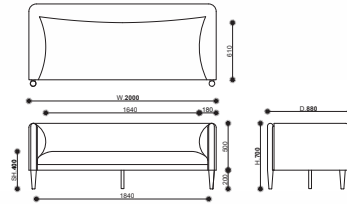

ONA COLLECTION

● ONA HIM

“The Lover”

● ONA HER

*“Vẻ lịch lãm của HIM được tạo nên bởi nét đoan trang từ HER”
Đường cong của ONA.HER tạo nên đường thẳng cho ONA.HIM*

*“His gentleman is birth from her degance”
ONA.HIM line is straight up based on ONA.HER curve*

● ONA HIM

● ONA HER

	SIZE	SOLID WOOD	PAINTING	PRICE	
ONA-HIM SOFA <i>Leather/Fabric</i>	W2000xD880x700 <i>(Only one size)</i>	W-Oak	Natural/Dark Brown	Leather Semi Aniline SA (S2, S1, S3, S4, S0)	70.000.000VND
				Fabric - Van Quish B (B9, B5, B4, B1, B3, B2)	45.000.000VND
ONA-HER SOFA <i>Leather/Fabric</i>	W2070xD915xH710xSH440 <i>(Only one size)</i>	W-Oak	Natural/Dark Brown	Leather Semi Aniline SA (S2, S1, S3, S4, S0)	75.000.000VND
				Fabric - Van Quish B (B9, B5, B4, B1, B3, B2)	50.000.000VND

Dark Brown Natural

ONA-CUSHION

W650xD650xH70 (*Only one size*)

Material: Leather/Fabric

Price: 6.600.000VND/3.000.000VND

ONA-CENTER TABLE

W1200xD630xH430 (*Only one size*)

Solid wood: W-Oak