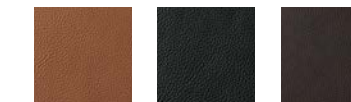

SOFA 1P ARM-L

**LS71001L** type

W1300×D960×H680/700(SH410/430)mm

**¥320,000** (税別)

SOFA 1P ARM-R

**LS71001R** type

W1300×D960×H680/700(SH410/430)mm

**¥320,000** (税別)

LIVING TABLE  
**LT80802**

leather color

R1 (キャメル) R2 (ブラック) R3 (ブラウン)

wood base color (SOFA / OTTOMAN)

ナチュラル      ダークブラウン      ライトブラウン  
天然木無垢材(ホワイトアッシュ材)      ウレタン樹脂塗装

●各商品は、天然素材を使用した手造りの為、サイズや色が多少異なることがあります。 ●商品の使用に際しては、商品添付の「使用上のご注意」「取扱い説明書」「組立説明書」等をよくお読みのうえ正しくご使用ください。また、大切に保管し、必要などきにお読みください。 ●製品の寸法単位はmmで、「幅×奥行き×高さ(座面の高さ)」の順で表示してあります。又、パネ・ウレタンフォームクッション・木部加工はハンドメイドのため、寸法表示に誤差が生じることがありますのでご了承ください。 ●製品の色調は印刷の関係上、実物と多少の違いを生じることがありますのでご了承ください。 ●製品改良のため、仕様変更や布地・色・モデルの改廃を行うことがありますので、ご用命の際は必ずご確認くださいませうお願いいたします。 ●この価格は配送料は含まれておりません。 ●本カタログに掲載されている写真の無断転載を禁じます。 ■撮影協力/Bleu Blanc (ブルー：プラン) 〒444-0864 愛知県岡崎市明大寺町畔土11-1